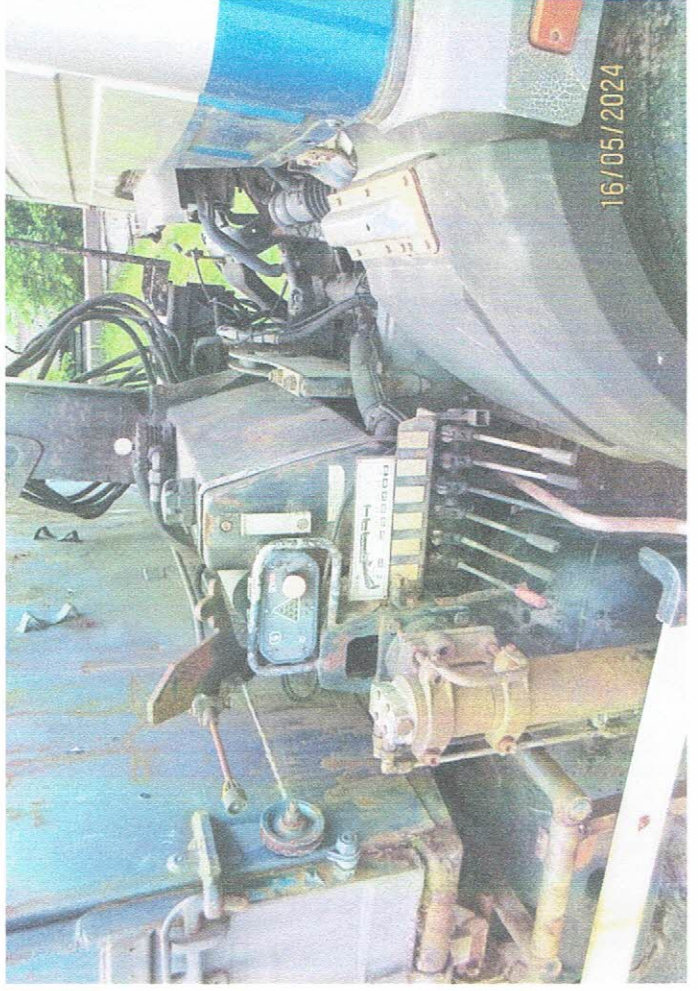

16/05/2024