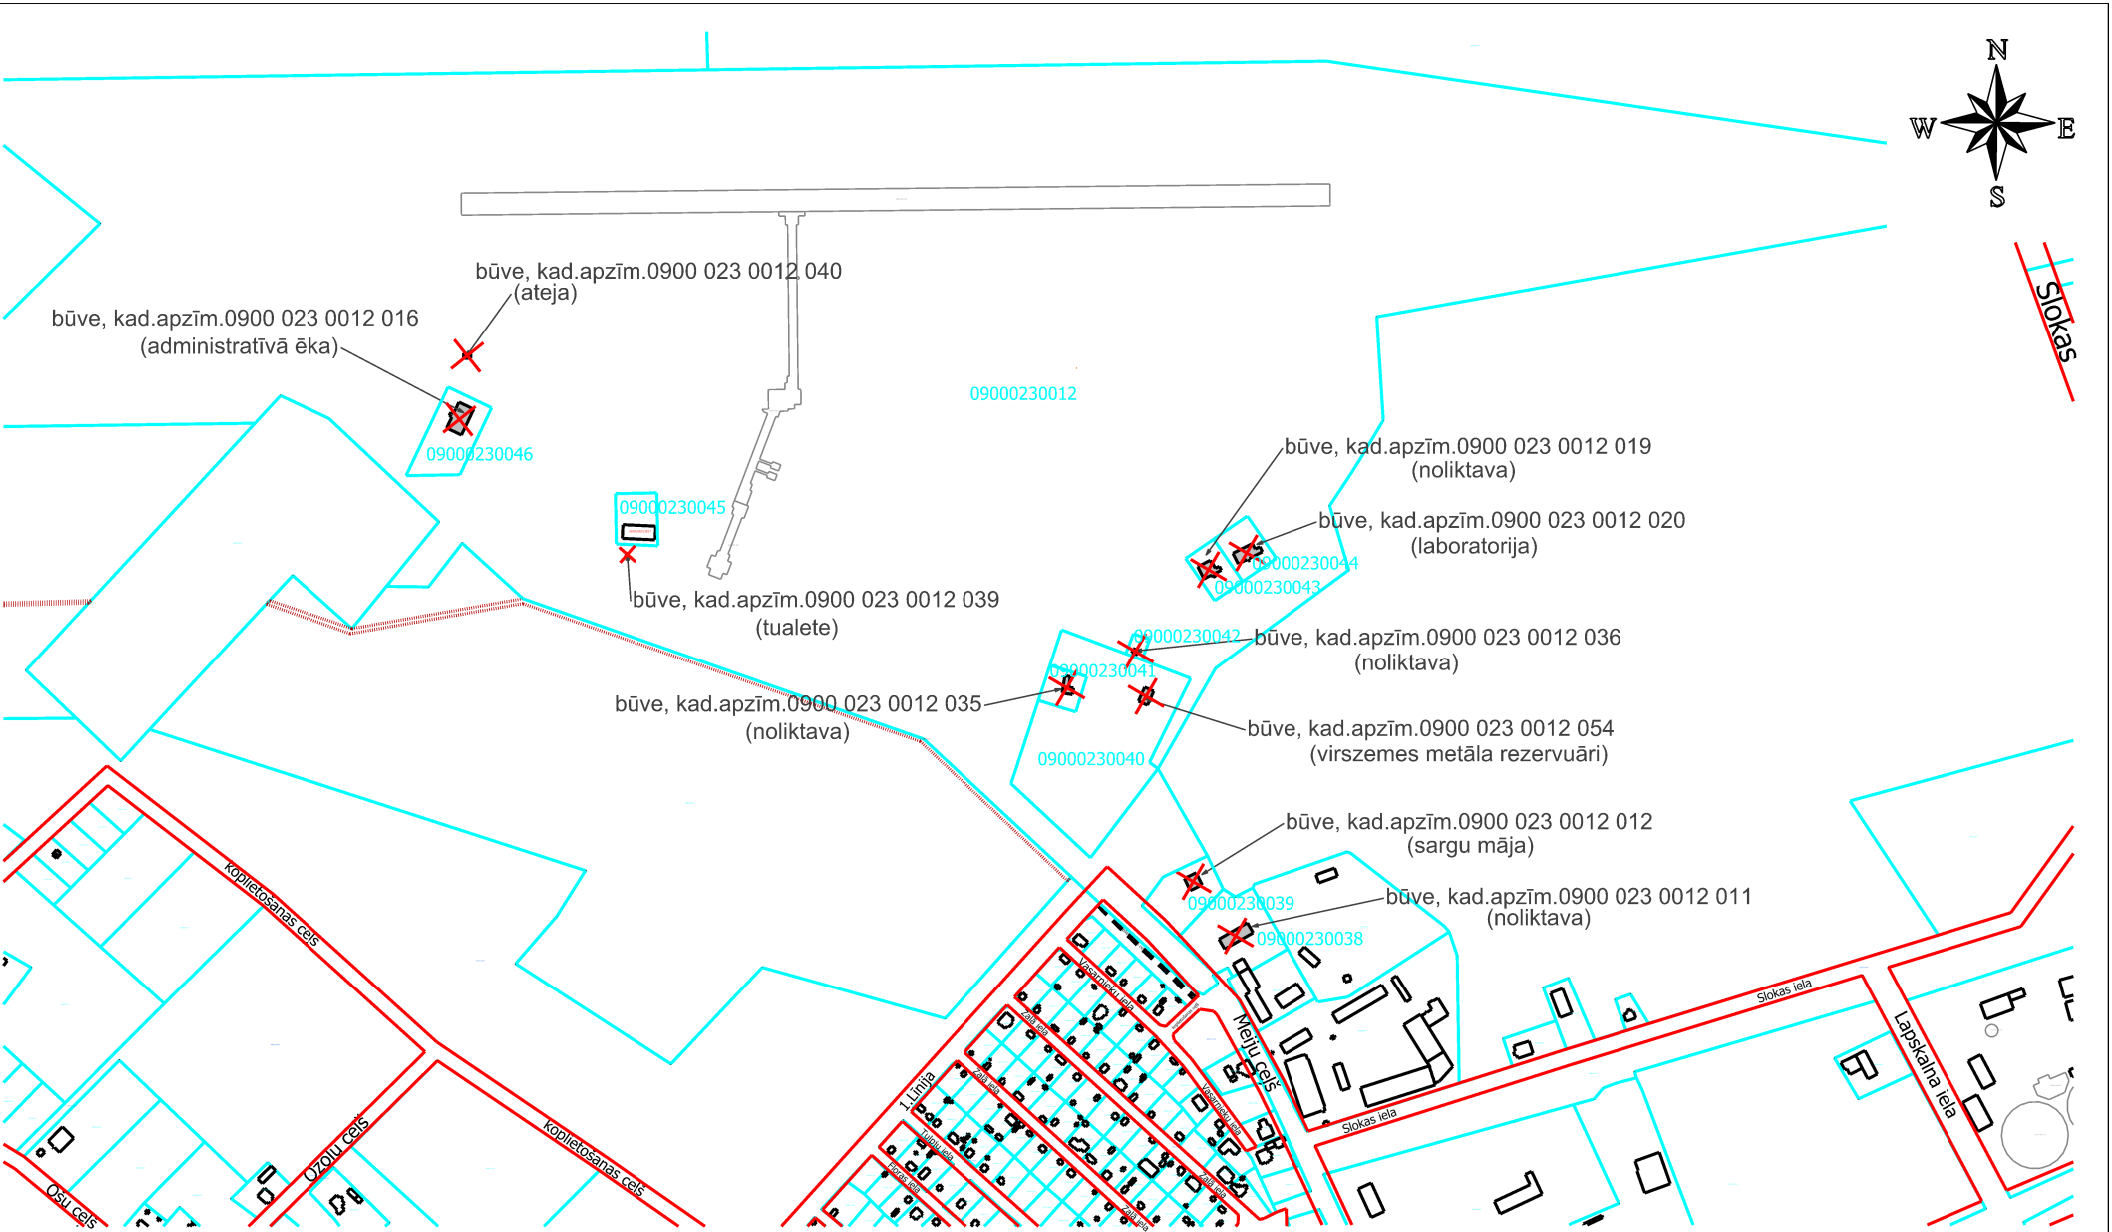

Slokas

būve, kad.apzīm.0900 023 0012 016  
(administratīvā ēka)

būve, kad.apzīm.0900 023 0012 040  
(āteja)

09000230046

09000230045

būve, kad.apzīm.0900 023 0012 039  
(tualete)

būve, kad.apzīm.0900 023 0012 035  
(noliktava)

09000230012

09000230040

09000230041

09000230042

būve, kad.apzīm.0900 023 0012 036  
(noliktava)

būve, kad.apzīm.0900 023 0012 054  
(virszemes metāla rezervuāri)

būve, kad.apzīm.0900 023 0012 012  
(sargu māja)

būve, kad.apzīm.0900 023 0012 011  
(noliktava)

09000230039

09000230038

Apzīmējumi:  
 - nojaukšanai paredzētā būve

Meiju ceļš 66, Jelgava (kad.Nr.0900 523 0012)				Būvju novietojuma shēma M 1:7000	Jelgavas valstspilsētas pašvaldības iestādes "Centrālā pārvalde" Pašvaldības ipašumu departaments
Sagatavoja	J.Valdovska		08.07.2024.		