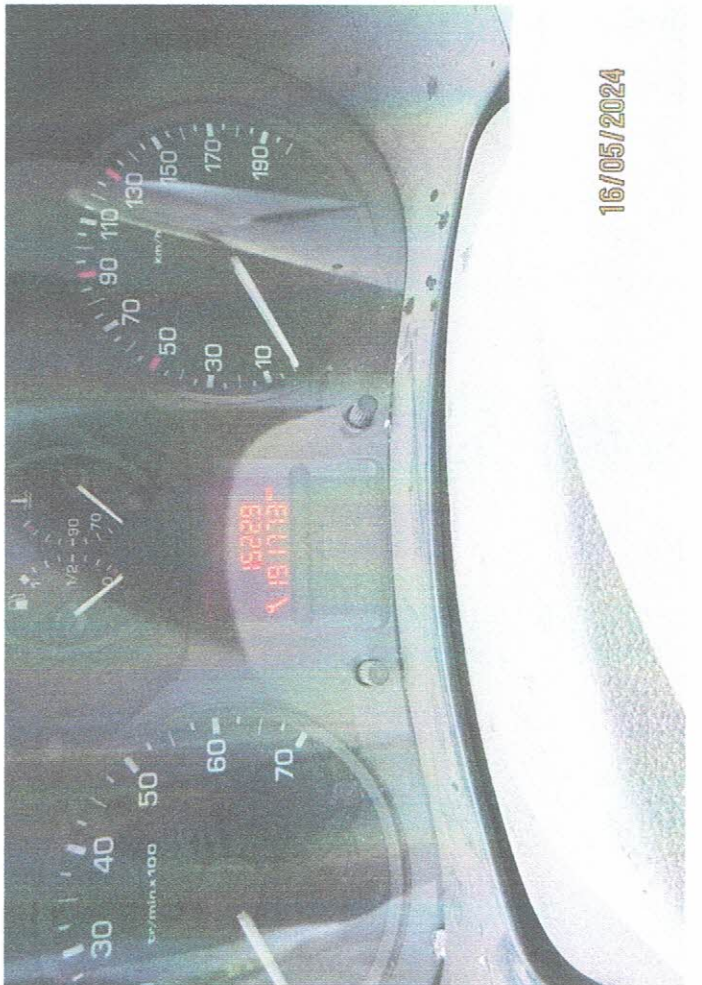

AF 2422660

D.2.	Tips	7		
	Variants	B9HN*		
	Versija	B9HNO/1		
F.1.	Pilna masa (kg)	1945		
G	Pašmasa (kg)	1460		
I	Izdota	02.11.2017. CSDD JELGAVA		
J	Kategorija	N1	Q Jauda/svars(kW/kg)	**
K	Transportlīdzekļa Nr	e2*2007/46*0001*14		
P.1.	Motora tilpums (cm³)	1560	P.2. Motora maks. jauda (kW)	55
P.3	Degviela	Dīzeldegviela		
R	Krāsa	Balta		
S.1.	Sēdvietas	3	S.2. Stāvvietas	**
V.1.	Veids	Kravas furgons		
V.2.	Pašnieks			

AF 2422660 **LV**

16/05/2024

16/05/2024

16/05/2024

16/05/2024

16/05/2024