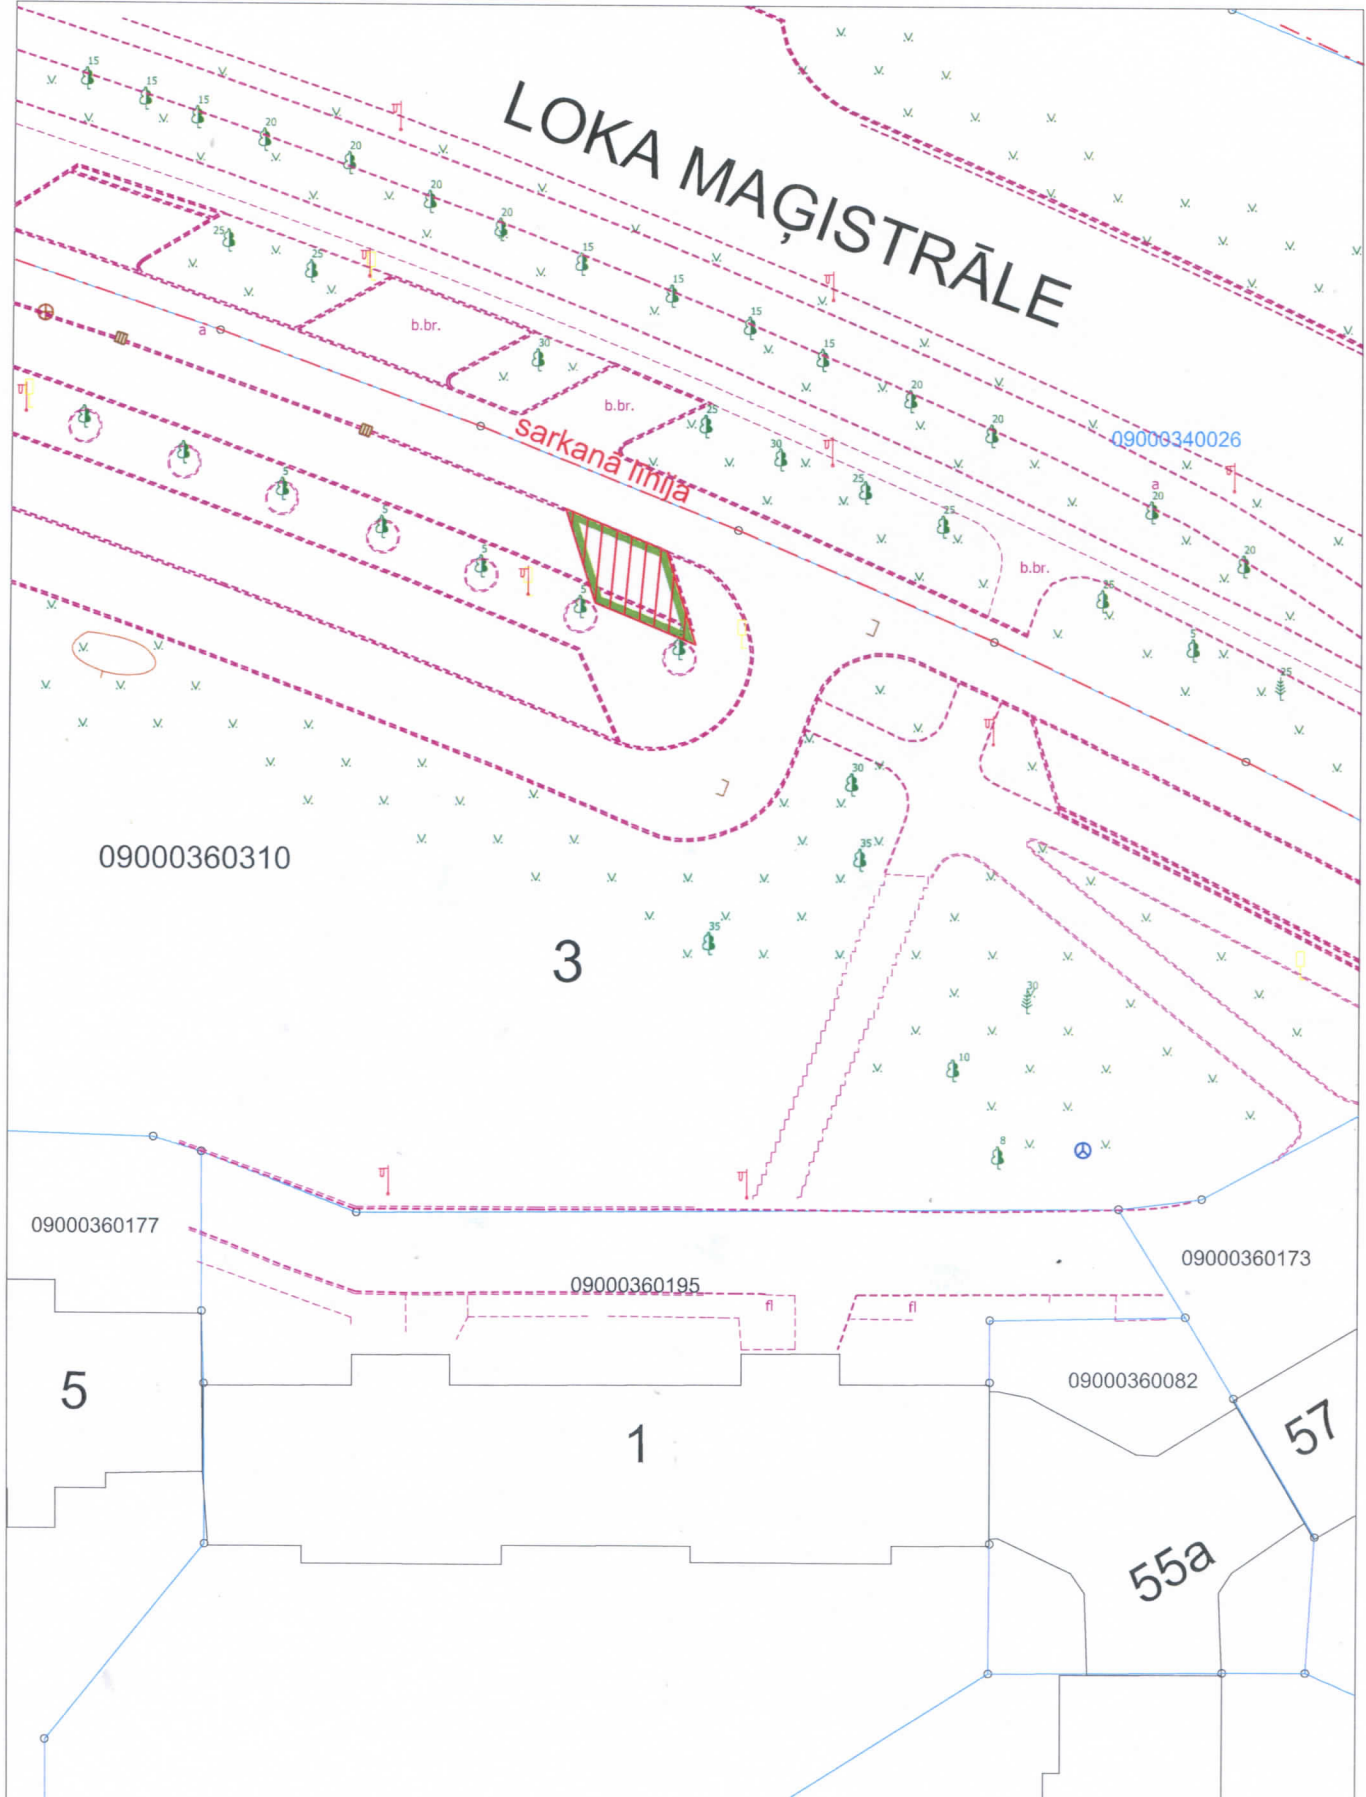

LOKA MAĢISTRĀLE

AUTOMAŠĪNU STĀVVIETU SKAITS - 2

ELEKTROTRANSPORTLĪDZEKĻU UZLĀDES VIETAS STĀVLAUKUMĀ LOKA MAĢISTRĀLE 3, JELGAVA (zemes vienības kadastra apzīmējums 0900 036 0310)				Platība ~35 m2
Būvvaldes vadītājs	D.Petzāls	<i>[Signature]</i>	21.11.2023.	Situācijas skice M 1:500 Jelgavas valstspilsētas pašvaldības iestādes "Centrālā pārvalde" BŪVVALDE
Zemes ierīkotāja	K.Savicka	<i>[Signature]</i>	21.11.2023.	