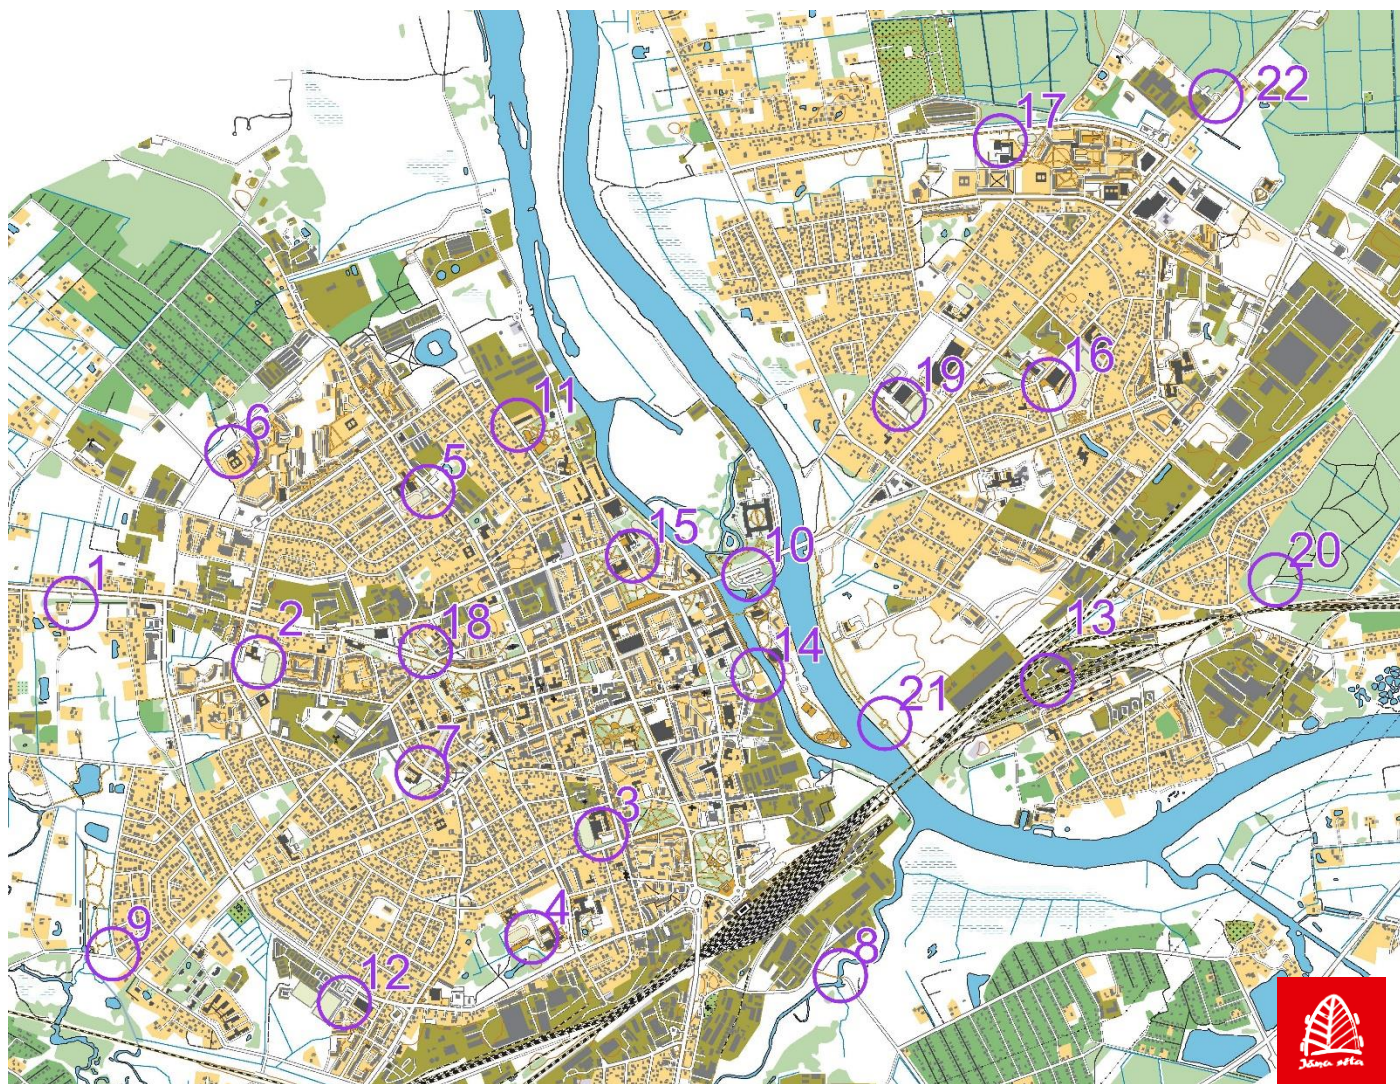

# JELGAVAS SPORTA SERVISA CENTRA DZIMŠANAS DIENAS FOTO ORIENTĒŠANĀS GARĀIS MARŠRUTS

Pedalīties var ikviens bez vecuma ierobežojuma. Startēt var individuāli vai komandā. Katrs dalībnieks var veikt vienu vai abus maršrutus. Bildēs pie katra objekta jābūt redzamiem visiem komandas dalībniekiem.

Foto ar objektiem jāiesūta līdz 22. augusta pulksten 23:59 pa e-pastu [jelgavasporto@gmail.com](mailto:jelgavasporto@gmail.com)

**Ja dalībnieks veicis abus maršrutus, tad katra maršruta fotogrāfijas jāšūta atsevišķā sūtījumā.**

*Jelgava*