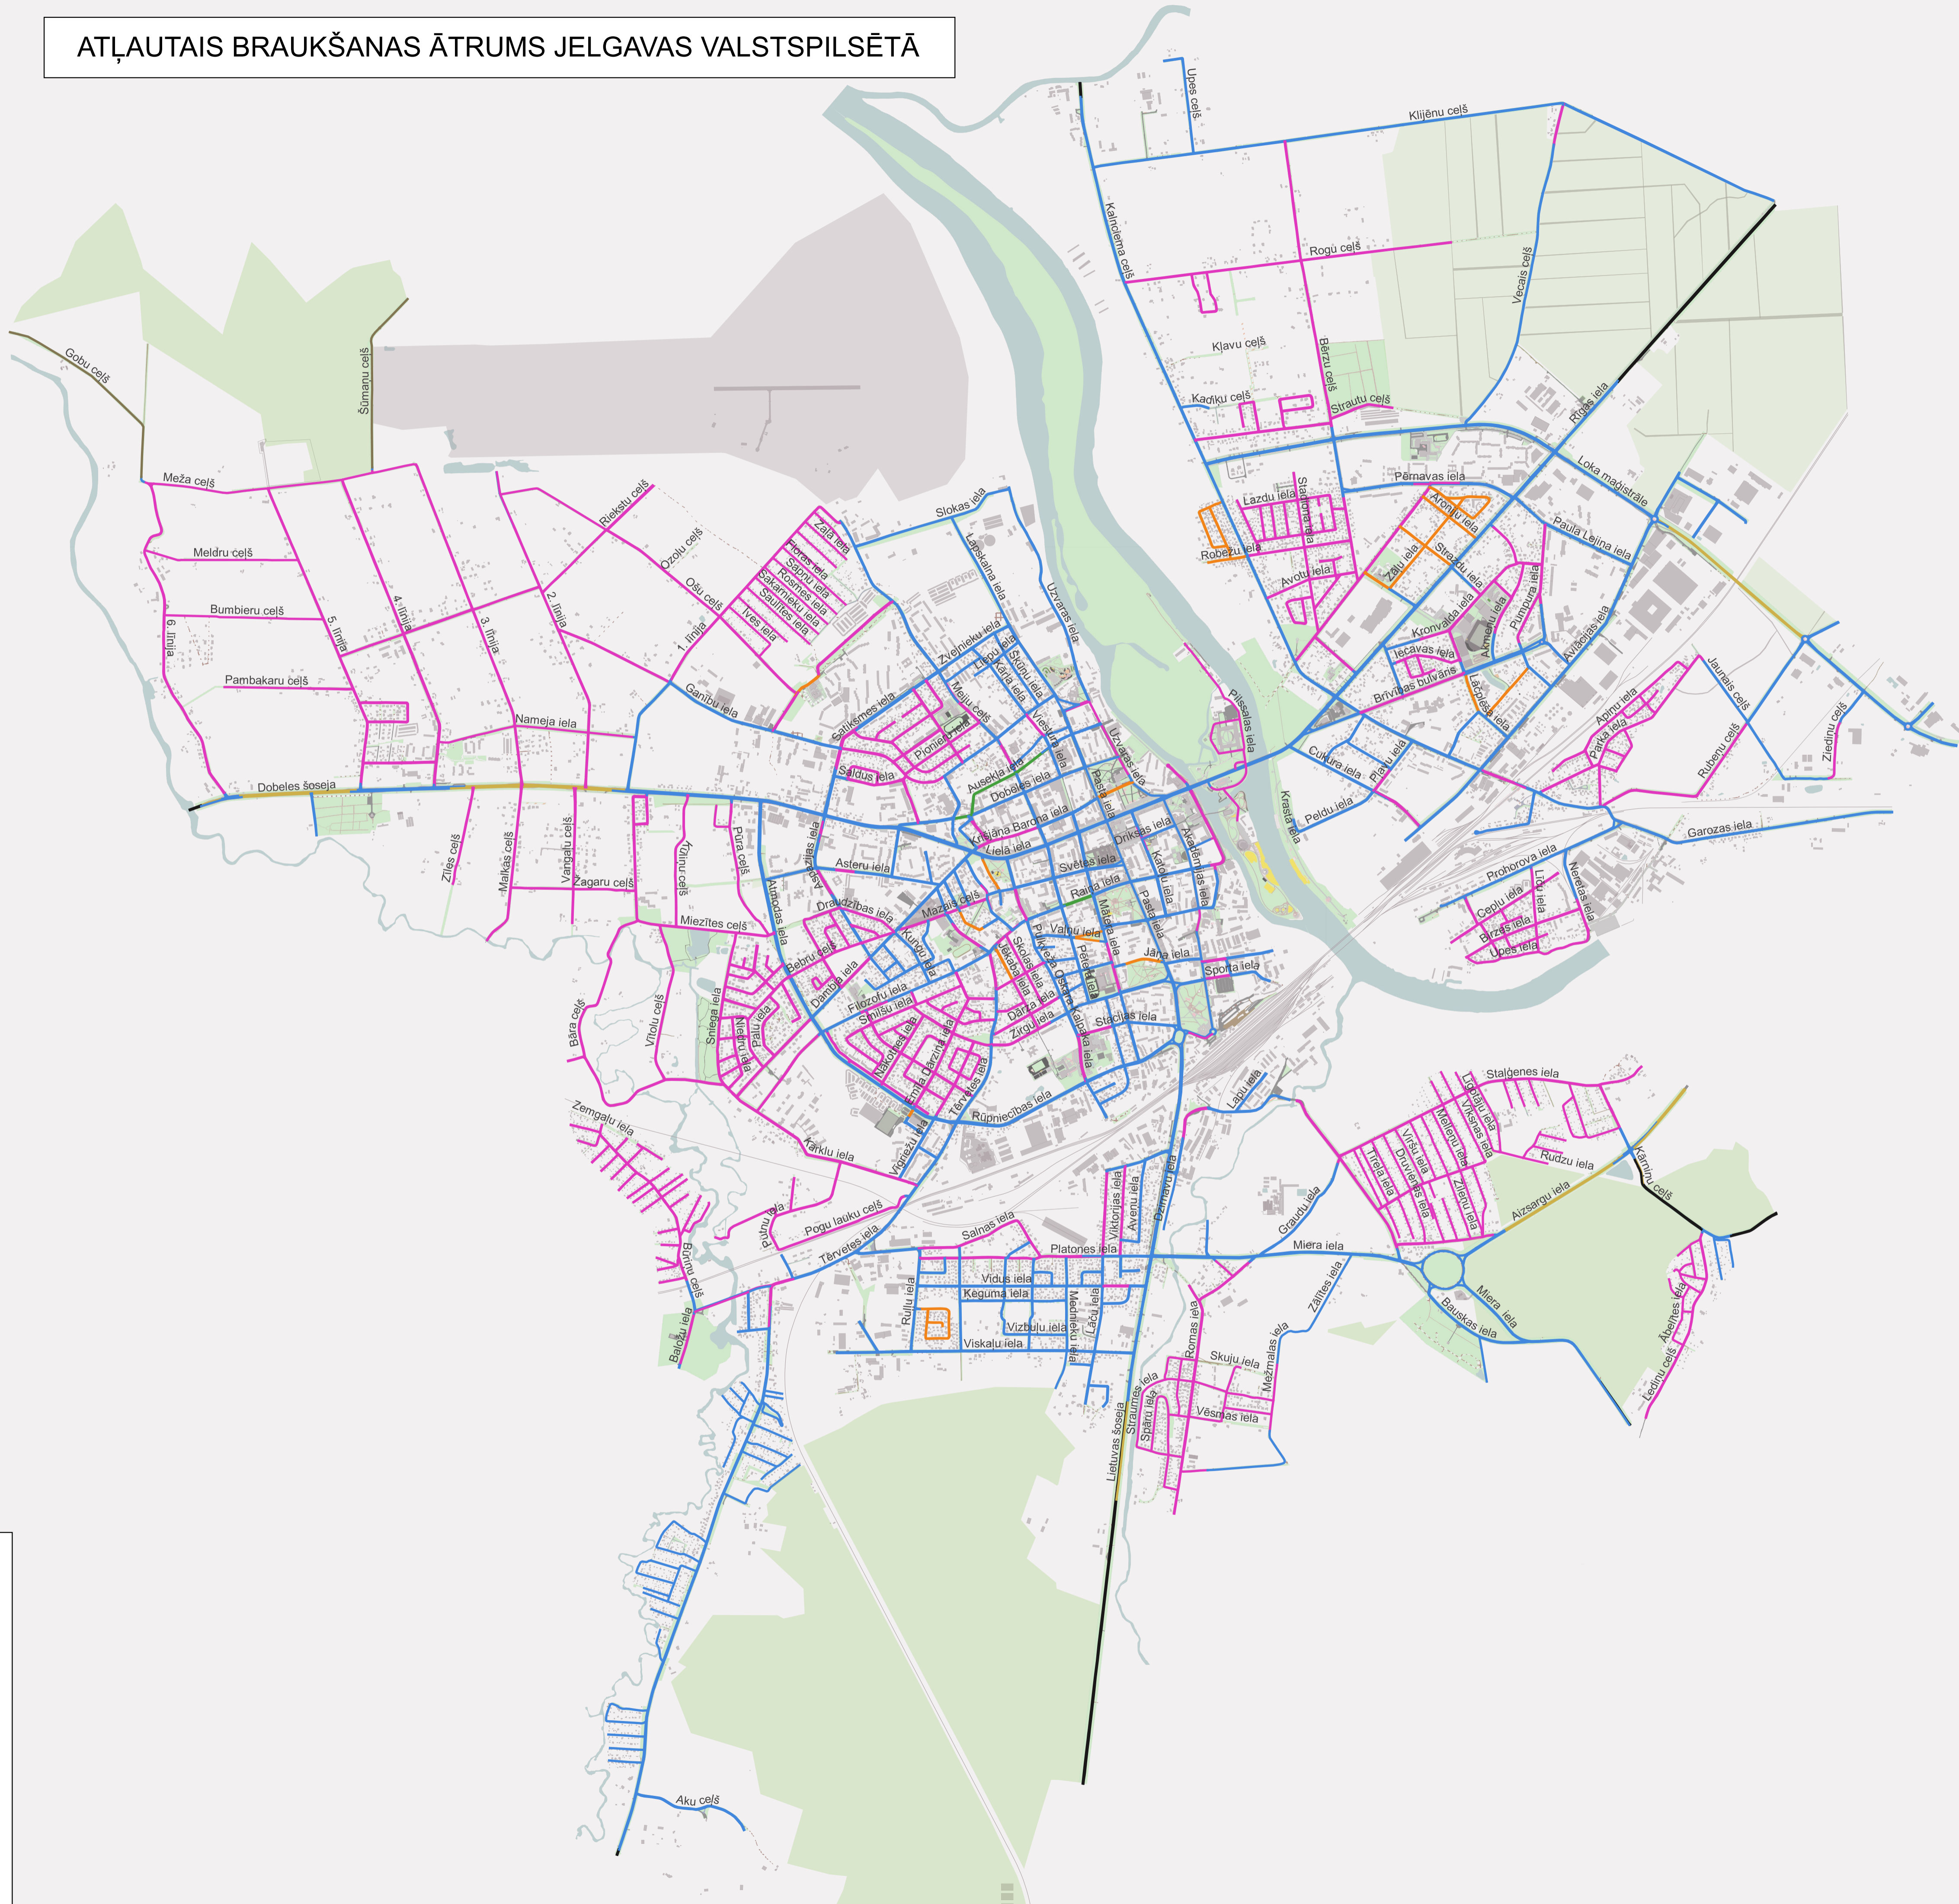

ATĻAUTAIS BRAUKŠANAS ĀTRUMS JELGAVAS VALSTSPILSĒTĀ

Apzīmējumi

Atļautie braukšanas ātrumi

- 20 km/h
- 30 km/h
- 40 km/h
- 50 km/h
- 70 km/h
- 80 km/h
- 90 km/h