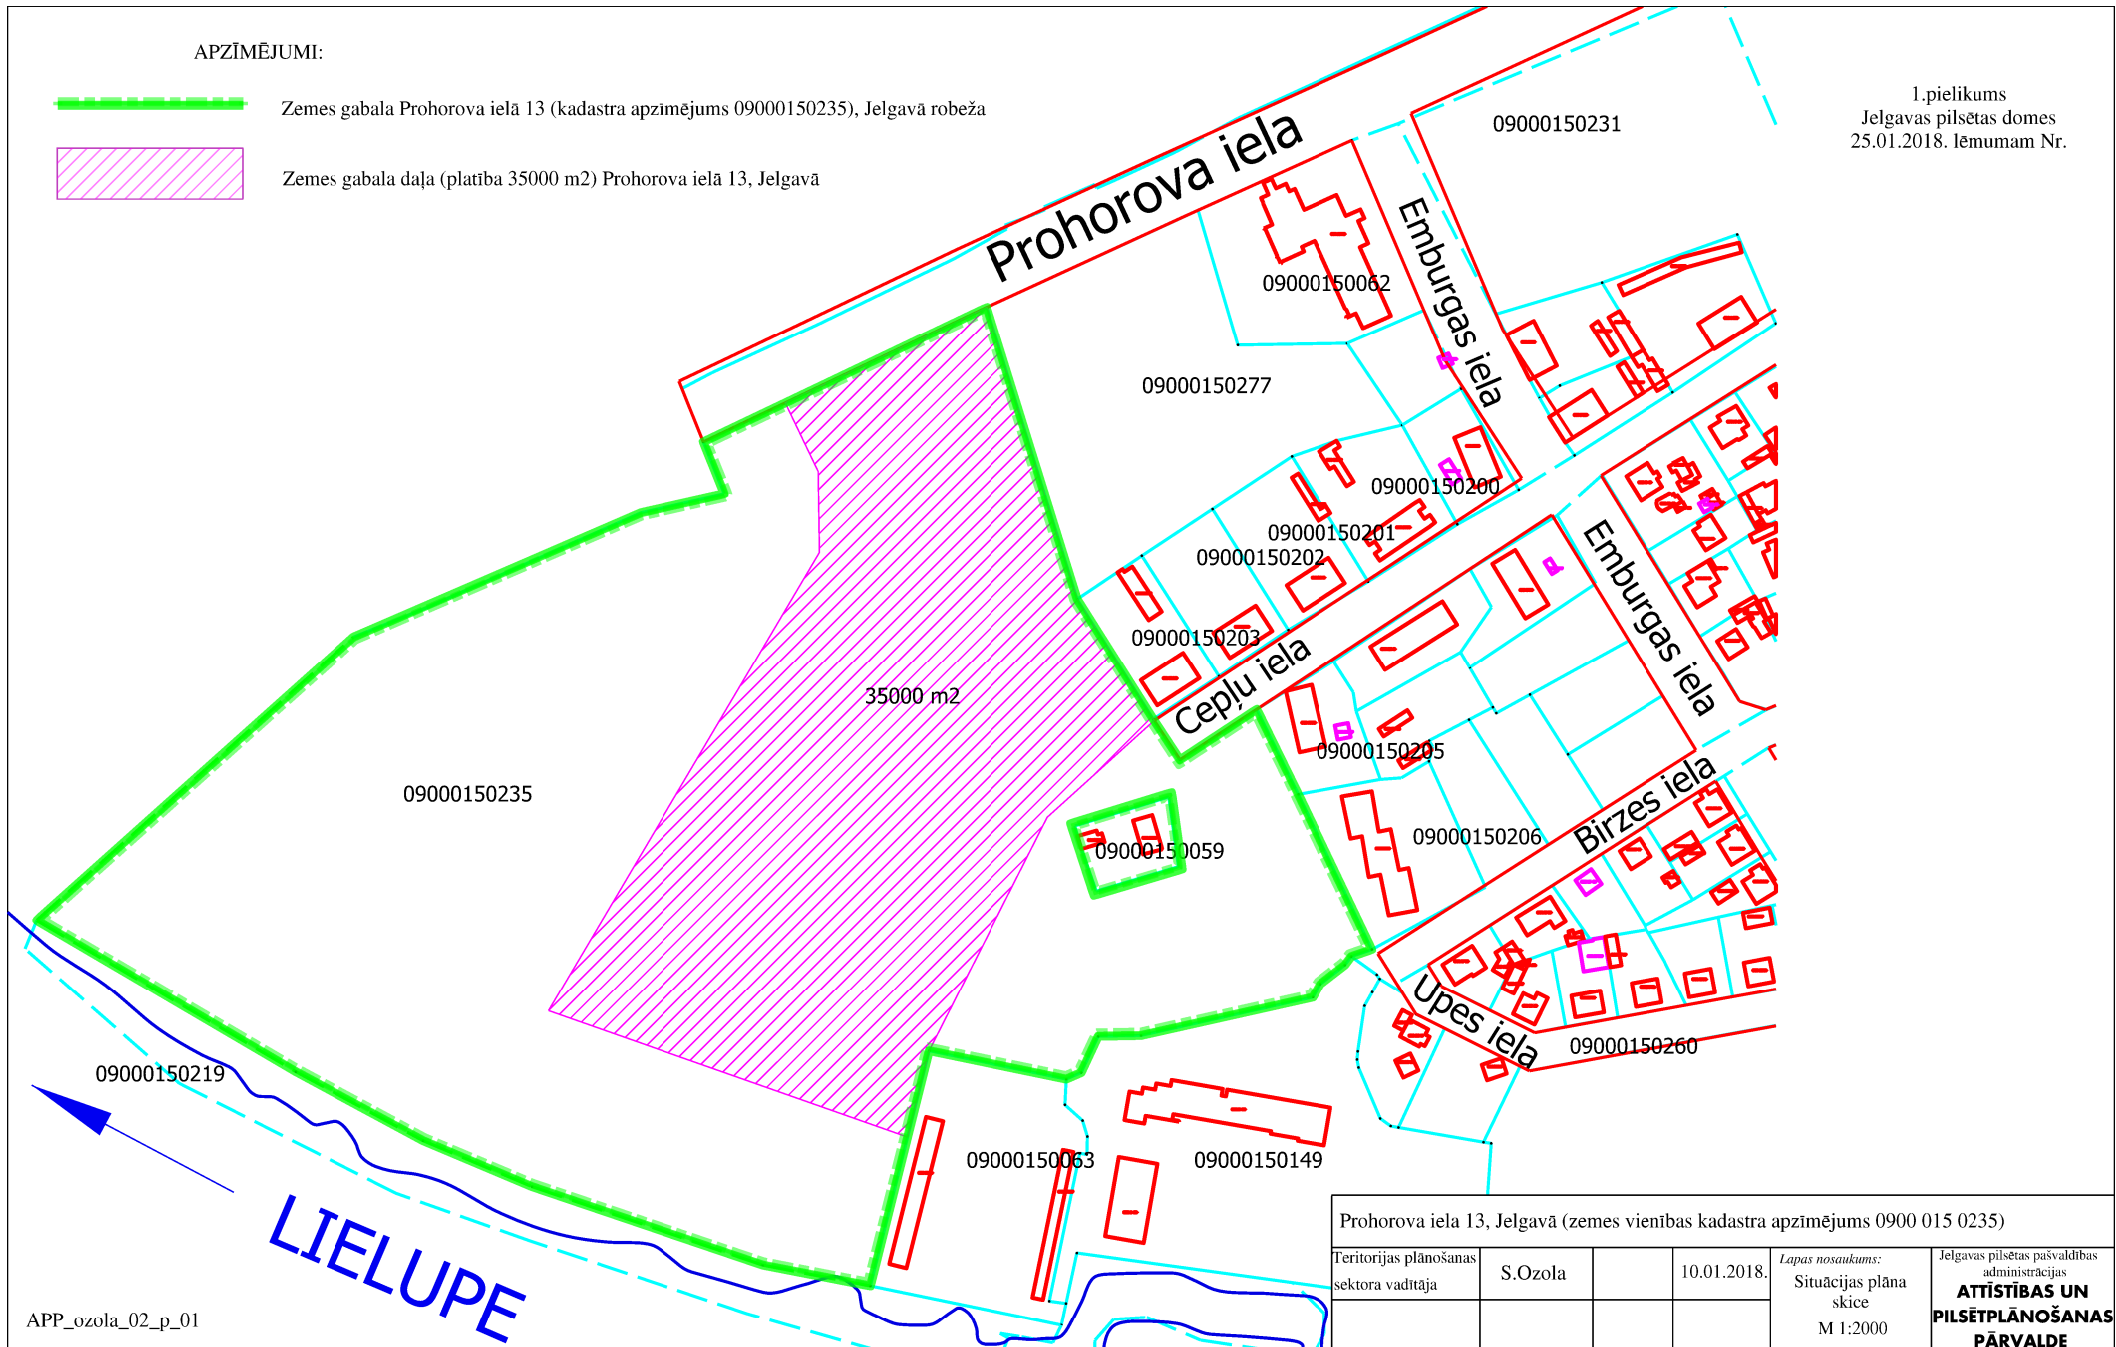

APZĪMĒJUMI:

-  Zemes gabala Prohorova ielā 13 (kadastra apzīmējums 09000150235), Jelgavā robeža
-  Zemes gabala daļa (platība 35000 m2) Prohorova ielā 13, Jelgavā

1.pielikums  
Jelgavas pilsētas domes  
25.01.2018. lēmumam Nr.

Prohorova iela 13, Jelgavā (zemes vienības kadastra apzīmējums 0900 015 0235)				
Teritorijas plānošanas sektora vadītāja	S.Ozola	10.01.2018.	Lapas nosaukums: Situācijas plāna skice M 1:2000	Jelgavas pilsētas pašvaldības administrācijas <b>ATTĪSTĪBAS UN PILSĒTPLĀNOŠANAS PĀRVALDE</b>