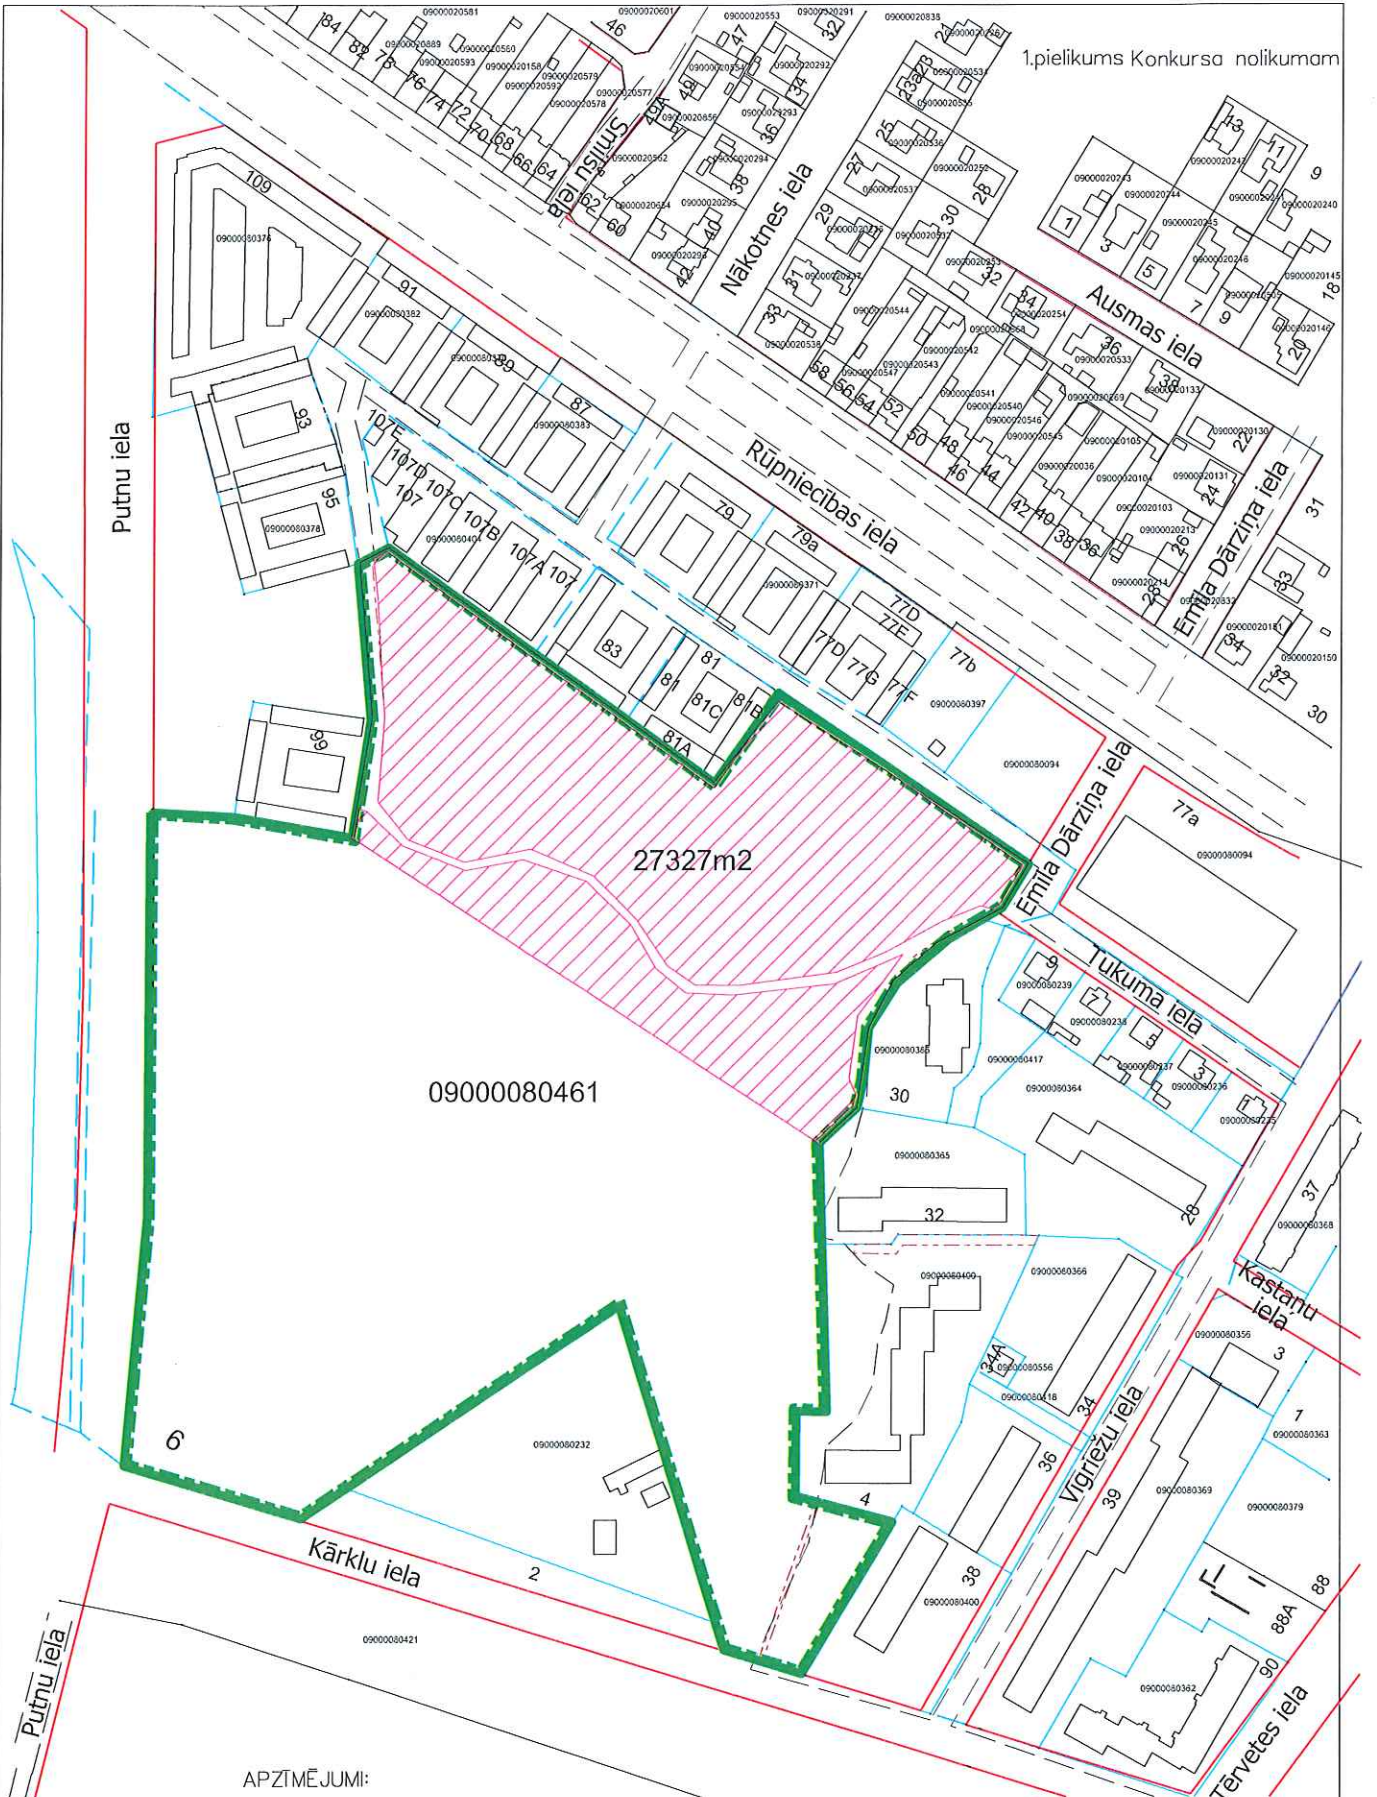

1.pielikums Konkursa nolikumam

09000080461

27327m<sup>2</sup>

APZĪMĒJUMI:

 Zemes gabala Kārķu ielā 6 (kadastra apzīmējums 09000080461), Jelgavā robeža

 Zemes gabala daļa (platība 27327 m<sup>2</sup>) Kārķu ielā 6, Jelgavā

|   |         |             |   |
|---|---------|-------------|---|
| Objekts: Zemes gabals Kārķu ielā 6, Jelgavā |         |             |   |
| Teritorijas plānošanas sektora vadītāja     | S.Ozola | 01.02.2017. | Lapas nosaukums: Situācijas plāna skice   |
|   |         |             | Jelgovas pilsētas domes administrācijas<br><b>Attīstības un pilsētplānošanas pārvalde</b> |