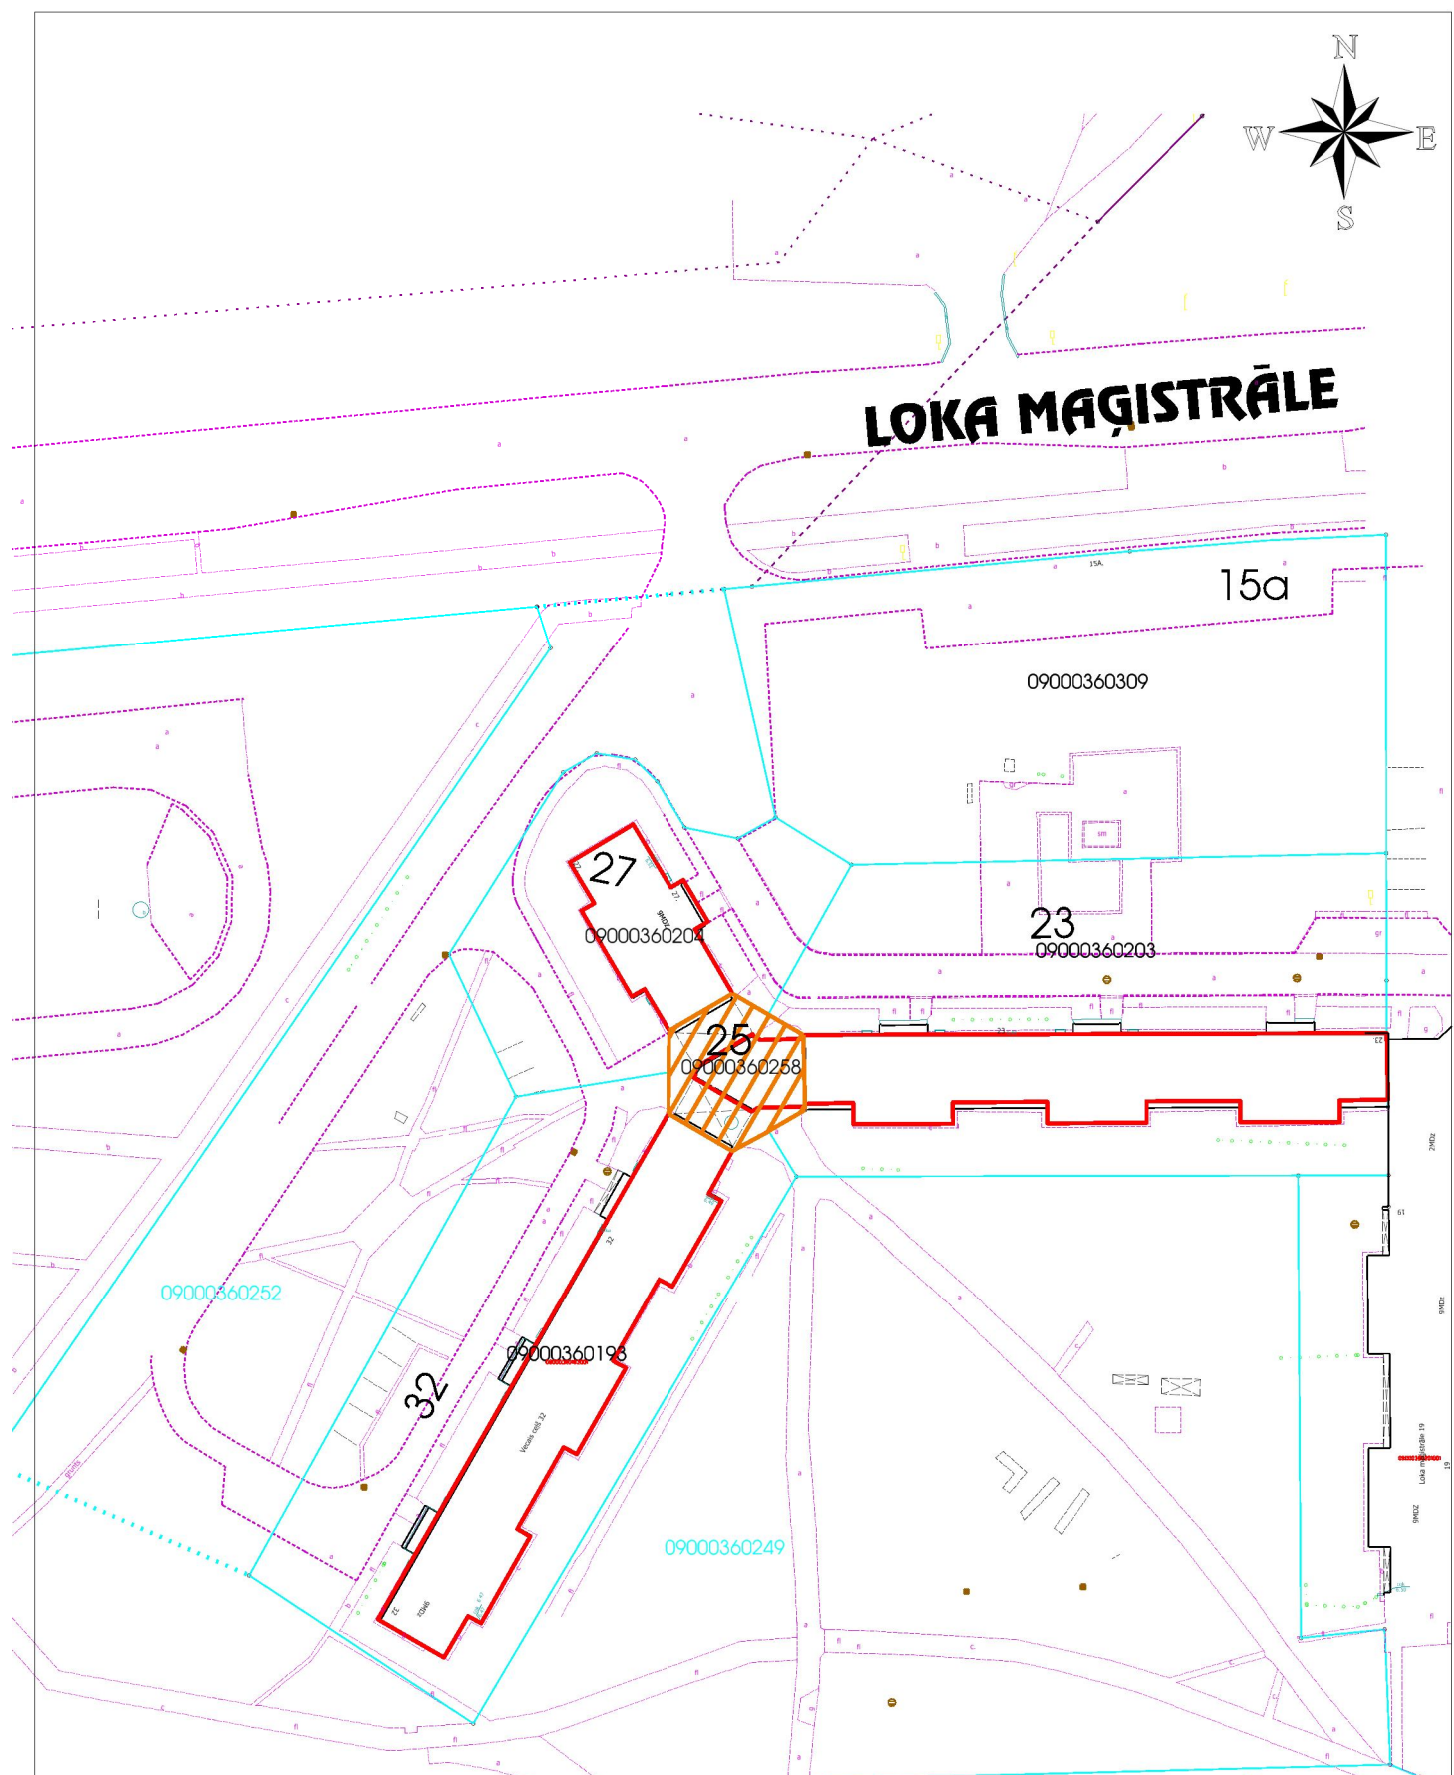

# LOKA MAĢISTRĀLE

Objekts: Zemes vienība Loka maģistrālē 25, Jelgavā, kad. apzīm. 0900 0360258 M 1:1000  
Zemes vienības Loka maģistrālē 25, Jelgavā, platības lielums 0,0282ha

				Izdruka no zemes vienību kartes	Jelgavas pilsētas domes administrācija Īpašumu konversijas pārvalde
Sagatavoja:	R.Urtāns		19.09.2016.		