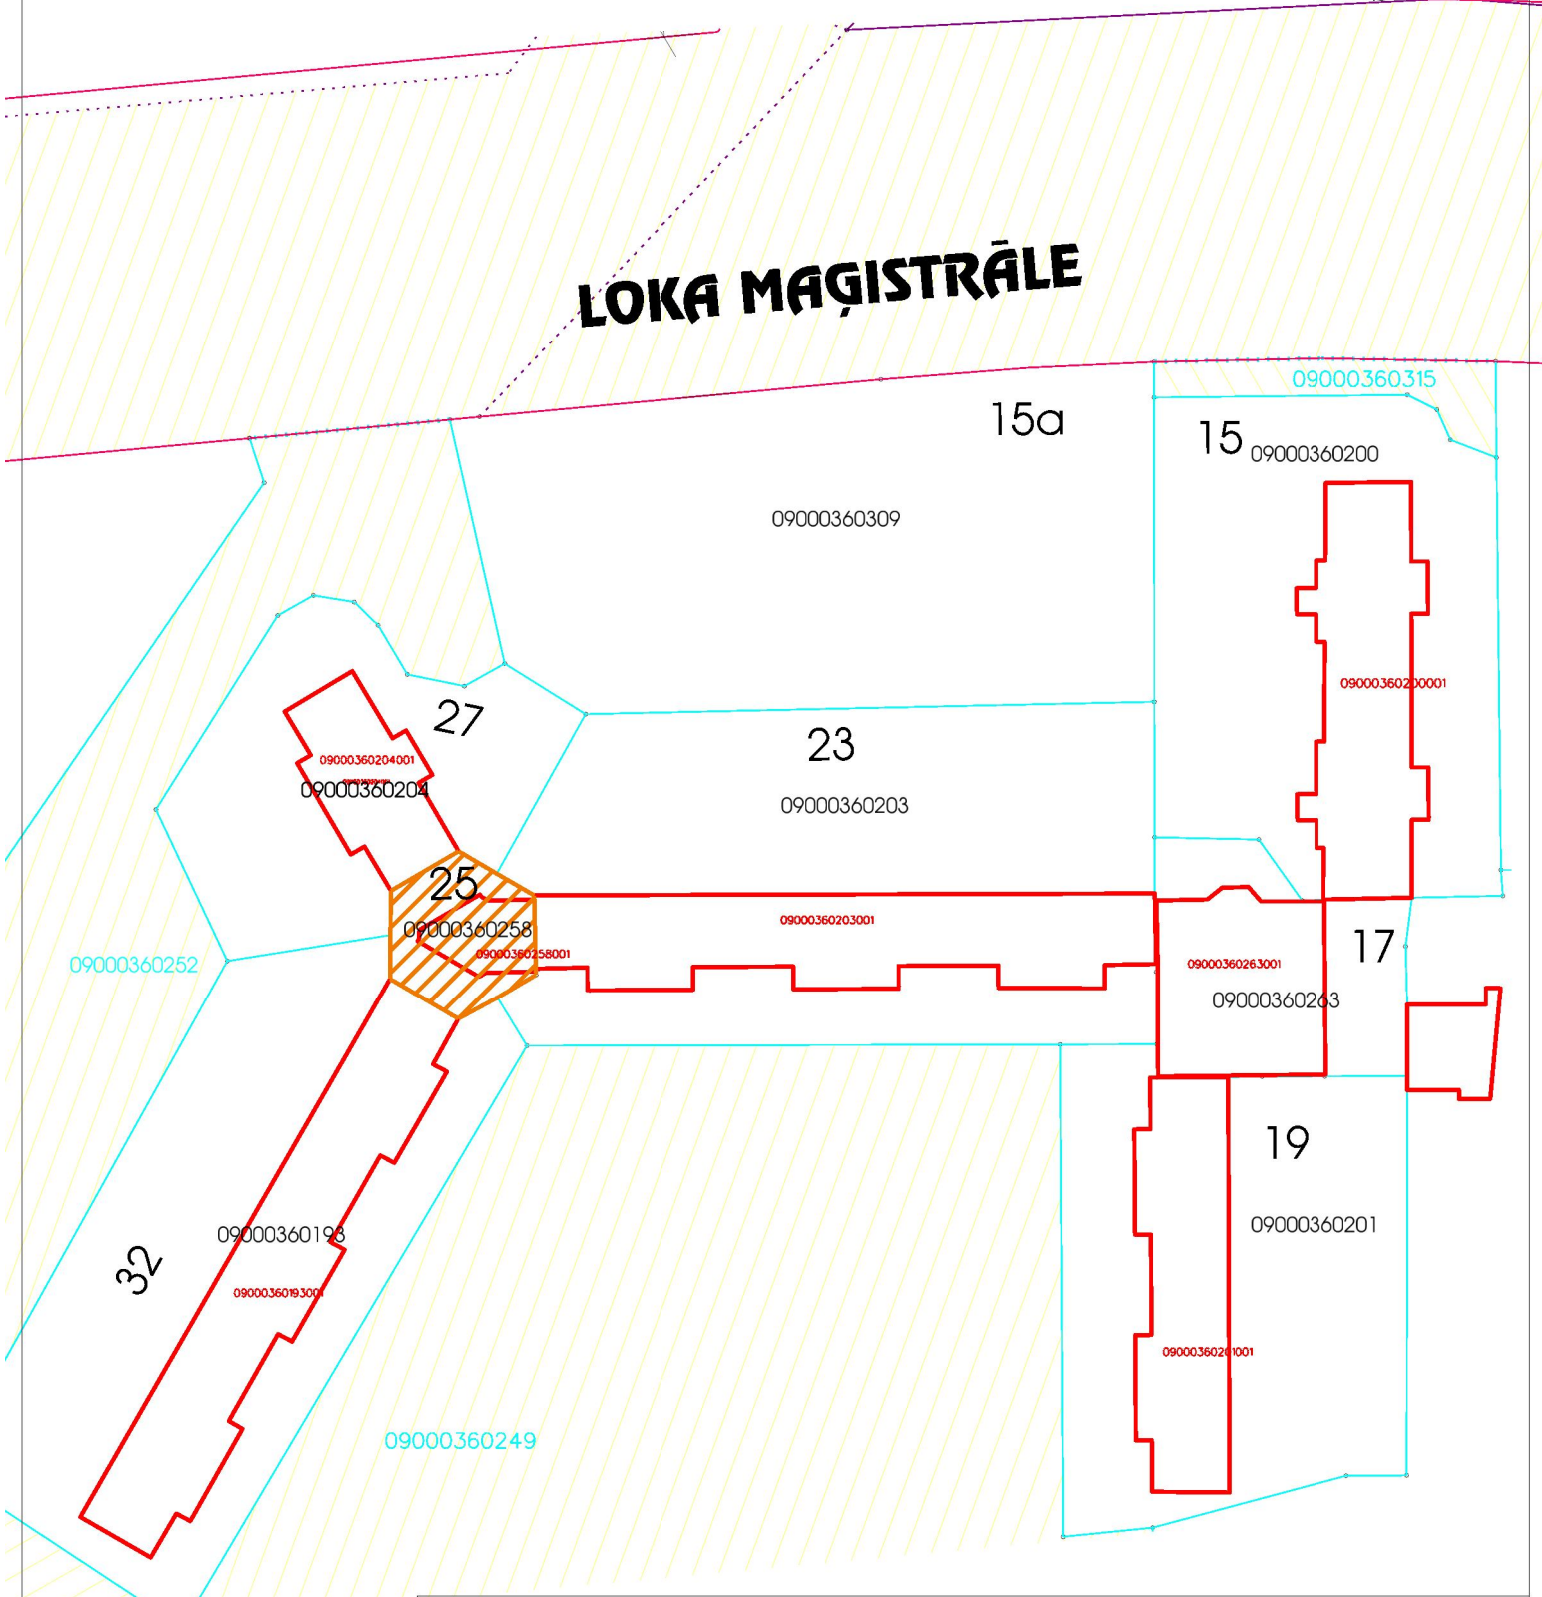

LOKA MAĢISTRĀLE

Objekts: Zemes vienība Loka maģistrālē 25, Jelgavā, kad. apzīm. 0900 0360258 un ēka ar kad. apzīm. 09000360258001				M 1:1000
Sagatavoja: R.Urtāns				Izdruka no zemes vienību kartes
02.12.2015.				Jelgavas pilsētas domes administrācija Īpašumu konversijas pārvalde