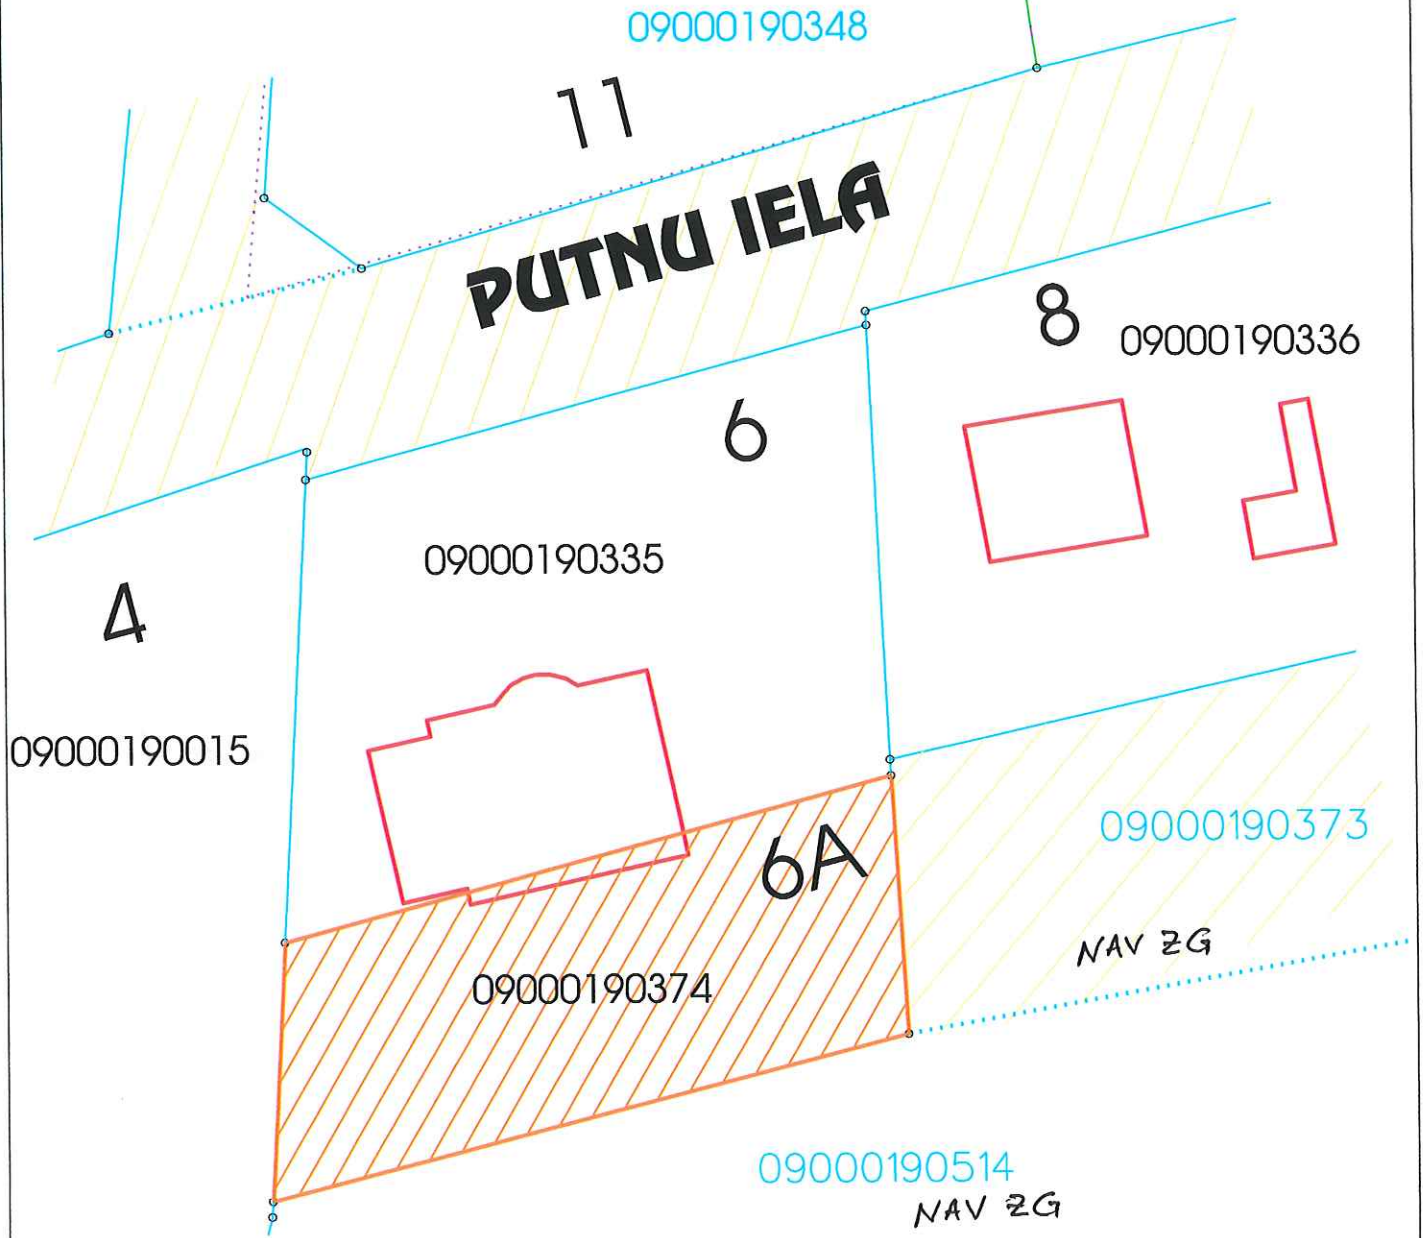

Objekts: Zemes vienība Putnu ielā 6A, Jelgavā, kad. apzīm. 0900 0190374				M 1:500	
				Izdruka no zemes vienību kartes	Jelgavas pilsētas domes administrācija
Sagatavoja:	R.Urtāns		02.09.2015.		Īpašumu konversijas pārvalde