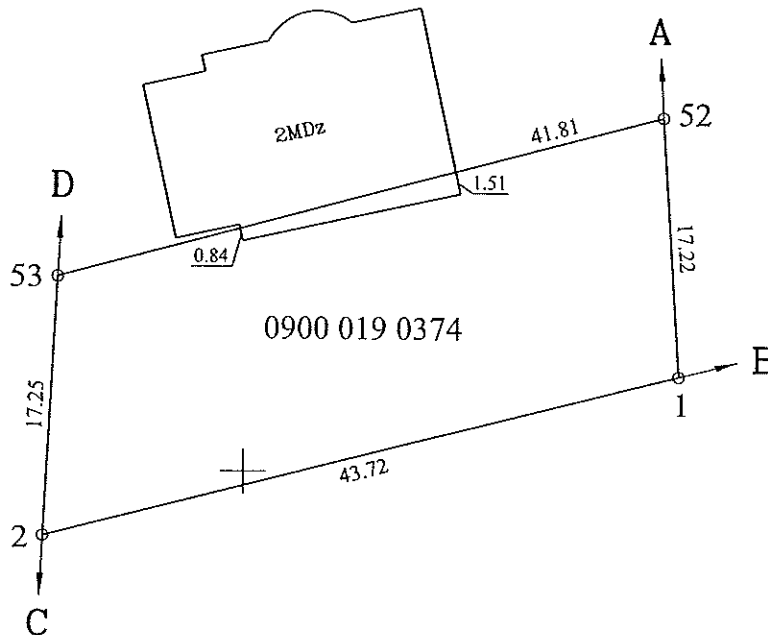

ZEMES VIENĪBA UZMĒRĪTA
LKS-92 TM
Mēroga koeficients: 0.999604

ZEMES VIENĪBAS
IZVIETOJUMA SHĒMA

x=276450
y=481300

Robežojošo zemes vienību saraksts:

- no A līdz B: 0900 019 0373 - Putnu iela 8A;
- no B līdz C: 0900 019 0514 - Putnu iela 12;
- no C līdz D: 0900 019 0015 - Putnu iela 4;
- no D līdz A: 0900 019 0335 - Putnu iela 6.

Plāna mērogs 1: 500
Zemes vienības platība 0.0713 ha

Mērnīeks Raitis Piļka (sert. Nr. AB000000072, derīgs no 13.01.2011.
līdz 12.01.2016.) apliecina, ka plāns izgatavots atbilstoši
Ministru kabineta 2011. gada 27. decembra noteikumiem Nr. 1019
"Zemes kadastrālās uzmērīšanas noteikumi"