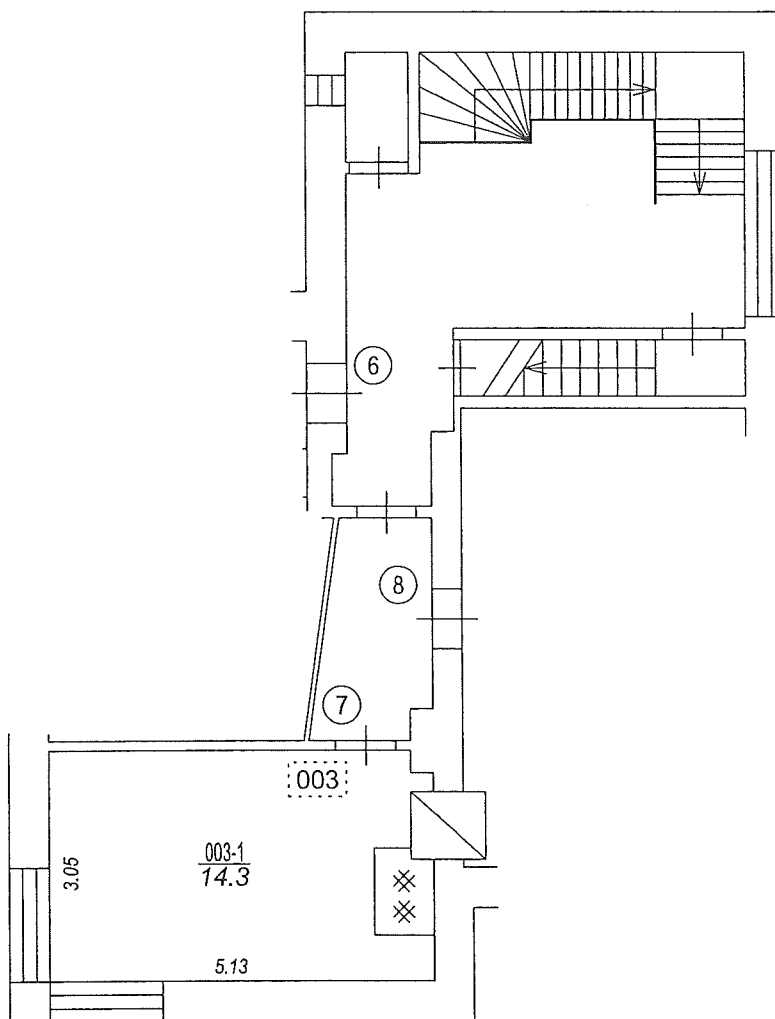

2.Līnija

Būves punkta koordinātas  
Latvijas koordinātu sistēmā LKS-92

Punkta nr	x	y
1	279011.87	480055.82

Izgatavots no VZD arhīva materiāliem bez apsekošanas apvidū

TELPU GRUPAS PLĀNS

KADASTRA APZĪMĒJUMS	MĒROGS	LPP.
0900 021 0209 001 003	1 : 100	4